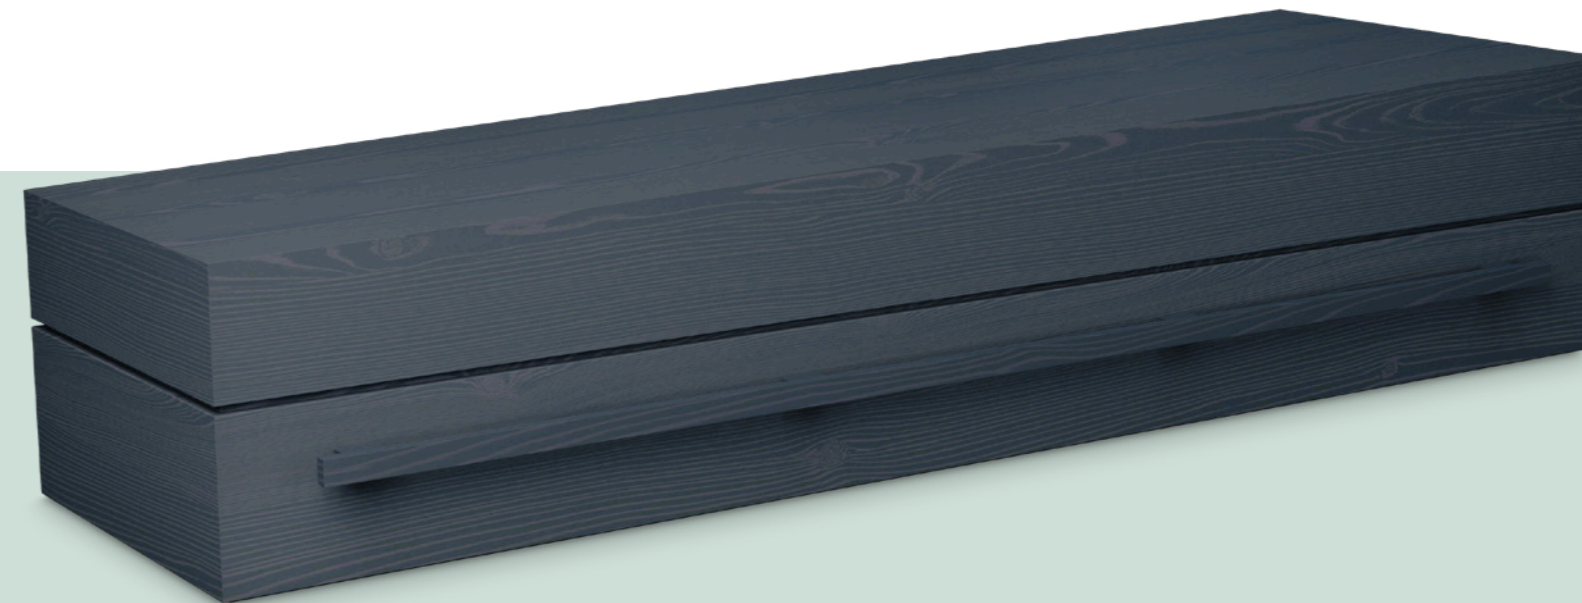

GINKO

· MODERN VAKWERK ·

Azalea

PRODUCT:

Ginko · Modern blauw essen - 446

KENMERK:

Populier composiet

BEKLEDING:

Fina 33 · Luxe blauw-grijze stof